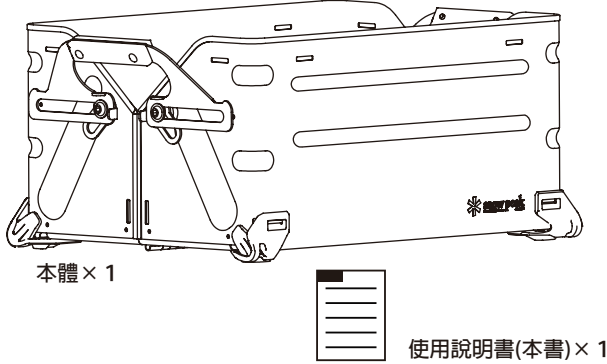

FES-037-OL / FES-038-OL 收納置物箱25/50 橄欖綠

感謝您對snow peak產品的支持與愛顧。本商品為可以變形為簡單架子的收納箱。為安全使用，請務必詳閱本使用說明書。此外，閱讀過後，亦請妥善保管。倘若不瞭解說明內容或發現產品不正常時，請立即停用，並請洽購買之經銷商或本公司客服中心。

套裝內容

各部位名稱

【收納箱狀態】

規格

	收納置物箱25	收納置物箱50
尺寸	520×325×210(h)mm	625×405×270(h)mm
容量(內寸)	405×290×195(h)mm	500×370×255(h)mm
重量	3.6kg	5.5kg
材質	本體：鋼 把手：竹、不鏽鋼 腳墊：聚碳酸酯	
最大堆疊數	3層為止	
最大載重量	20kg/個	