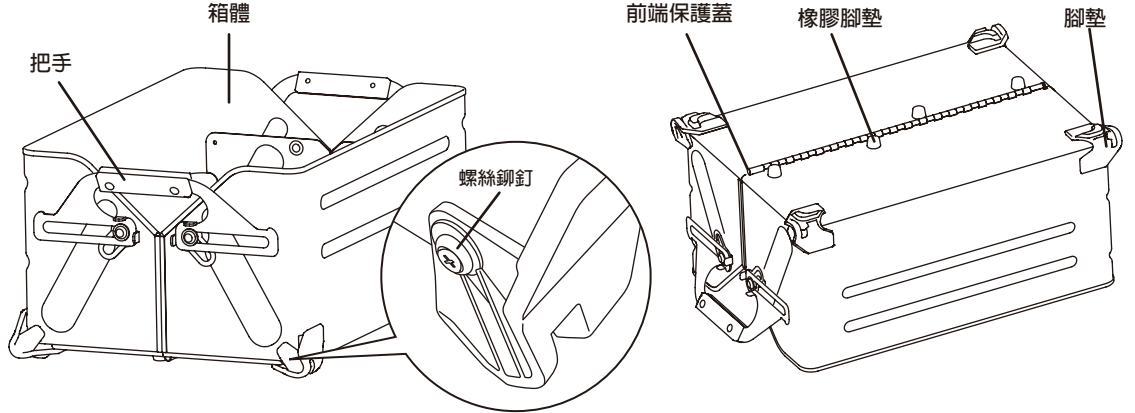

FES-037-OL / FES-038-OL 收納置物箱25/50 橄欖綠

感謝您對snow peak產品的支持與愛顧。本商品為可以變形為簡單架子的收納箱。為安全使用，請務必詳閱本使用說明書。此外，閱讀過後，亦請妥善保管。倘若不瞭解說明內容或發現產品不正常時，請立即停用，並請洽購買之經銷商或本公司客服中心。

套裝內容

各部位名稱

【收納箱狀態】

規格

	收納置物箱25	收納置物箱50
尺寸	520×325×210(h)mm	625×405×270(h)mm
容量(內寸)	405×290×195(h)mm	500×370×255(h)mm
重量	3.6kg	5.5kg
材質	本體：鋼 把手：竹、不鏽鋼 腳墊：聚碳酸酯	
最大堆疊數	3層為止	
最大載重量	20kg/個	