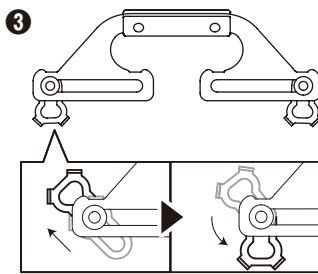

■從收納箱狀態變形成架子狀態

從本體內將物品取出。

解開4個鎖片，將手把置於上圖所示的狀態。請注意如果鎖片沒有確實的放下，在開閉本體時零件可能會互相干涉。

用手抓住本體的兩端(盒子)，然後將其打開，直到滑動銷如圖A的狀態所示。

△注意 本體開閉時，請注意不要夾到手指或是衣服等物。

裝上鎖片，使其處於上圖所示的狀態。請務必確認兩側把手的鎖片共計4個都有裝上。

從第2層開始堆疊。請確認第2層以後的腳墊及其下方的本體如同圖B所示確實嵌入。

■從架子狀態變形成收納箱狀態

從本體內將物品取出。

將堆疊的本體一個一個放到地面上。

解開4個鎖片，將手把置於上圖所示的狀態。請注意如果鎖片沒有確實的放下，在開閉本體時零件可能會互相干涉。

用手抓住本體的兩端(盒子)，然後將其關上，直到滑動銷如圖E的狀態所示。

△注意 本體開閉時，請注意不要夾到手指或是衣服等物。

裝上鎖片，使其處於上圖所示的狀態。請務必確認兩側把手的鎖片共計4個都有裝上。

重新裝入物品進行搬運。