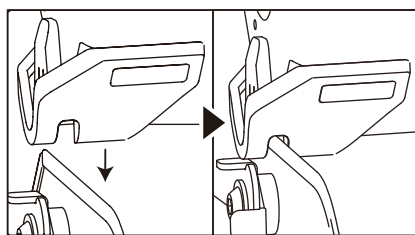

■從收納箱狀態變形成架子狀態

從本體內將物品取出。

解開4個鎖片，將手把置於上圖所示的狀態。請注意如果鎖片沒有確實的放下，在開閉本體時零件可能會互相干涉。

用手抓住本體的兩端(盒子)，然後將其打開，直到滑動銷如圖A的狀態所示。

△注意 本體開閉時，請注意不要夾到手指或是衣服等物。

裝上鎖片，使其處於上圖所示的狀態。請務必確認兩側把手的鎖片共計4個都有裝上。

從第2層開始堆疊。請確認第2層以後的腳墊及其下方的本體如同圖B所示確實嵌入。

■從架子狀態變形成收納箱狀態

從本體內將物品取出。

將堆疊的本體一個一個放到地面上。

解開4個鎖片，將手把置於上圖所示的狀態。請注意如果鎖片沒有確實的放下，在開閉本體時零件可能會互相干涉。

用手抓住本體的兩端(盒子)，然後將其關上，直到滑動銷如圖E的狀態所示。

△注意 本體開閉時，請注意不要夾到手指或是衣服等物。

裝上鎖片，使其處於上圖所示的狀態。請務必確認兩側把手的鎖片共計4個都有裝上。

重新裝入物品進行搬運。