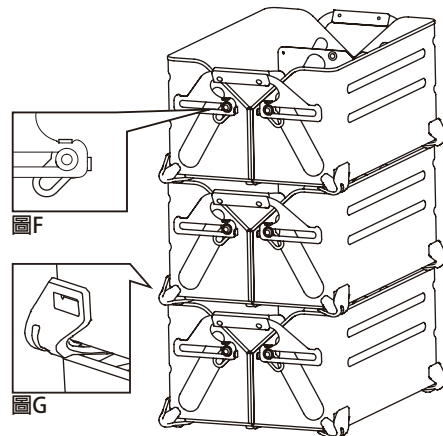

■從架子狀態變形成收納箱狀態

從本體內將物品取出。

將堆疊的本體一個一個放到地面上。

解開4個鎖片，將手把置於上圖所示的狀態。請注意如果鎖片沒有確實的放下，在開閉本體時零件可能會互相干涉。

用手抓住本體的兩端(盒子)，然後將其關上，直到滑動銷如圖E的狀態所示。

△注意 本體開閉時，請注意不要夾到手指或是衣服等物。

裝上鎖片，使其處於上圖所示的狀態。請務必確認兩側把手的鎖片共計4個都有裝上。

重新裝入物品進行搬運。

△注意 處於鎖定狀態。
△注意 最大載重量20kg(每個)

■架子狀態的堆疊方法

Check! 全部的鎖片都有按照圖C狀態裝好

Check! 堆疊本體的腳墊都有按照圖D狀態嵌入

Check! 各層的把手都有位於中心

△警告
可能會因為地震等其他外部原因導致堆疊的本體翻倒，請設置在水平且足夠寬廣的安全場所。
△注意
最大堆疊數為3個。

■收納箱狀態的堆疊方法

Check! 全部的鎖片都有按照圖F狀態裝好