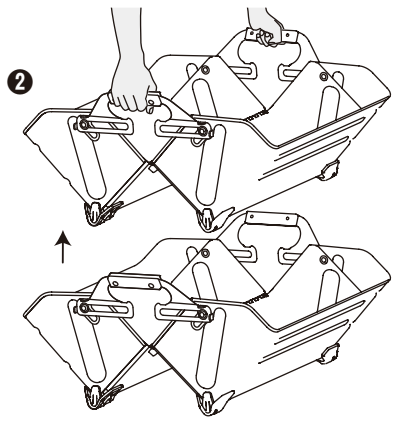

■從收納箱狀態變形成架子狀態

從本體內將物品取出。

解開4個鎖片，將手把置於上圖所示的狀態。請注意如果鎖片沒有確實的放下，在開閉本體時零件可能會互相干涉。

用手抓住本體的兩端(盒子)，然後將其打開，直到滑動銷如圖A的狀態所示。

△注意 本體開閉時，請注意不要夾到手指或是衣服等物。

裝上鎖片，使其處於上圖所示的狀態。請務必確認兩側把手的鎖片共計4個都有裝上。

從第2層開始堆疊。請確認第2層以後的腳墊及其下方的本體如同圖B所示確實嵌入。

■從架子狀態變形成收納箱狀態

從本體內將物品取出。

將堆疊的本體一個一個放到地面上。

解開4個鎖片，將手把置於上圖所示的狀態。請注意如果鎖片沒有確實的放下，在開閉本體時零件可能會互相干涉。

用手抓住本體的兩端(盒子)，然後將其關上，直到滑動銷如圖E的狀態所示。

△注意 本體開閉時，請注意不要夾到手指或是衣服等物。

裝上鎖片，使其處於上圖所示的狀態。請務必確認兩側把手的鎖片共計4個都有裝上。

重新裝入物品進行搬運。