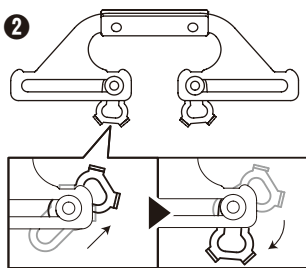

■從收納箱狀態變形成架子狀態

從本體內將物品取出。

解開4個鎖片，將手把置於上圖所示的狀態。請注意如果鎖片沒有確實的放下，在開閉本體時零件可能會互相干涉。

用手抓住本體的兩端(盒子)，然後將其打開，直到滑動銷如圖A的狀態所示。

△注意 本體開閉時，請注意不要夾到手指或是衣服等物。

裝上鎖片，使其處於上圖所示的狀態。請務必確認兩側把手的鎖片共計4個都有裝上。

從第2層開始堆疊。請確認第2層以後的腳墊及其下方的本體如同圖B所示確實嵌入。