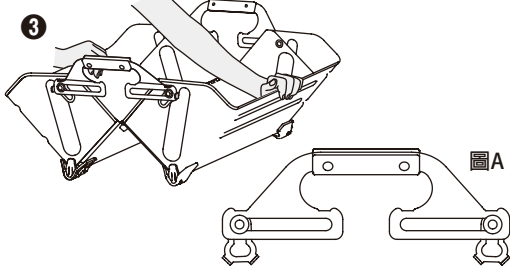

關於保養

- 腳墊可能會因強烈衝擊而損壞或經年老化而損壞。如果發現腳墊有損壞或龜裂等異常，請聯繫本公司客服部門訂購更換用零件，或是委託進行更換修理。
- 固定腳墊的螺絲釘因為特性，可能會因為震動或與內側物品接觸而被推出。如果螺絲釘被推出時，請用十字螺絲起子輕壓溝槽的部分將其推回。(圖1)
- 保存時，請保存在避免陽光直射、通風良好、溼度低的地方。
- 如果有輕微的污漬或水分附著，請盡速用乾布擦拭並充分乾燥。
- 如果有鹽分(調味料等)或其他藥品附著時，請用擰乾的布擦拭並充分乾燥。

■從收納箱狀態變形成架子狀態

從本體內將物品取出。

解開4個鎖片，將手把置於上圖所示的狀態。請注意如果鎖片沒有確實的放下，在開閉本體時零件可能會互相干涉。

用手抓住本體的兩端(盒子)，然後將其打開，直到滑動銷如圖A的狀態所示。

△注意 本體開閉時，請注意不要夾到手指或是衣服等物。

裝上鎖片，使其處於上圖所示的狀態。請務必確認兩側把手的鎖片共計4個都有裝上。

從第2層開始堆疊。請確認第2層以後的腳墊及其下方的本體如同圖B所示確實嵌入。