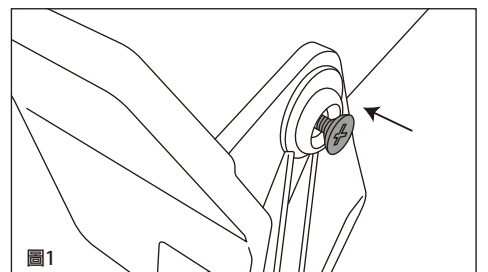

關於保養

- ●腳墊可能會因強烈衝擊而損壞或經年老化而損壞。如果發現腳墊有損壞或龜裂等異常，請聯繫本公司客服部門訂購更換用零件，或是委託進行更換修理。
- ●固定腳墊的螺絲釘因為特性，可能會因為震動或與內側物品接觸而被推出。如果螺絲釘被推出時，請用十字螺絲起子輕壓溝槽的部分將其推回。(圖1)
- ●保存時，請保存在避免陽光直射、通風良好、溼度低的地方。
- ●如果有輕微的污漬或水分附著，請盡速用乾布擦拭並充分乾燥。
- ●如果有鹽分(調味料等)或其他藥品附著時，請用擰乾的布擦拭並充分乾燥。