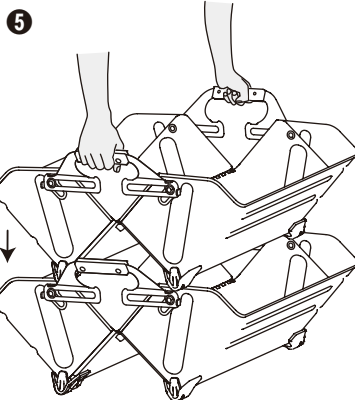

■從收納箱狀態變形成架子狀態

從本體內將物品取出。

解開4個鎖片，將手把置於上圖所示的狀態。請注意如果鎖片沒有確實的放下，在開閉本體時零件可能會互相干涉。

用手抓住本體的兩端(盒子)，然後將其打開，直到滑動銷如圖A的狀態所示。

△注意 本體開閉時，請注意不要夾到手指或是衣服等物。

裝上鎖片，使其處於上圖所示的狀態。請務必確認兩側把手的鎖片共計4個都有裝上。

從第2層開始堆疊。請確認第2層以後的腳墊及其下方的本體如同圖B所示確實嵌入。

■從架子狀態變形成收納箱狀態

從本體內將物品取出。

將堆疊的本體一個一個放到地面上。

解開4個鎖片，將手把置於上圖所示的狀態。請注意如果鎖片沒有確實的放下，在開閉本體時零件可能會互相干涉。

用手抓住本體的兩端(盒子)，然後將其關上，直到滑動銷如圖E的狀態所示。

△注意 本體開閉時，請注意不要夾到手指或是衣服等物。

裝上鎖片，使其處於上圖所示的狀態。請務必確認兩側把手的鎖片共計4個都有裝上。

重新裝入物品進行搬運。