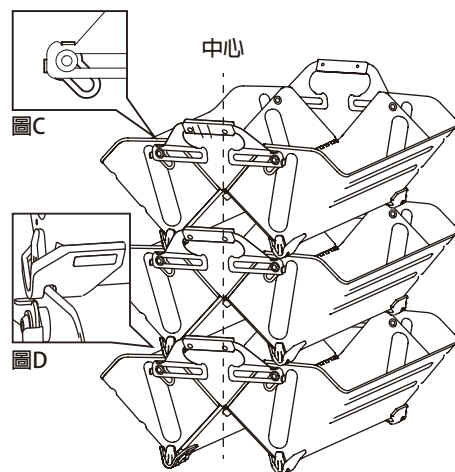

■架子狀態的堆疊方法

Check! 全部的鎖片都有按照圖C狀態裝好

Check! 堆疊本體的腳墊都有按照圖D狀態嵌入

Check! 各層的把手都有位於中心

△警告
可能會因為地震等其他外部原因導致堆疊的本體翻倒，請設置在水平且足夠寬廣的安全場所。
△注意
最大堆疊數為3個。