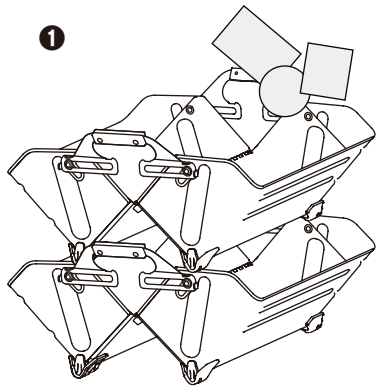

■從收納箱狀態變形成架子狀態

從本體內將物品取出。

解開4個鎖片，將手把置於上圖所示的狀態。請注意如果鎖片沒有確實的放下，在開閉本體時零件可能會互相干涉。

用手抓住本體的兩端(盒子)，然後將其打開，直到滑動銷如圖A的狀態所示。

△注意 本體開閉時，請注意不要夾到手指或是衣服等物。

裝上鎖片，使其處於上圖所示的狀態。請務必確認兩側把手的鎖片共計4個都有裝上。

從第2層開始堆疊。請確認第2層以後的腳墊及其下方的本體如同圖B所示確實嵌入。

■從架子狀態變形成收納箱狀態

從本體內將物品取出。

將堆疊的本體一個一個放到地面上。

解開4個鎖片，將手把置於上圖所示的狀態。請注意如果鎖片沒有確實的放下，在開閉本體時零件可能會互相干涉。

用手抓住本體的兩端(盒子)，然後將其關上，直到滑動銷如圖E的狀態所示。

△注意 本體開閉時，請注意不要夾到手指或是衣服等物。

裝上鎖片，使其處於上圖所示的狀態。請務必確認兩側把手的鎖片共計4個都有裝上。

重新裝入物品進行搬運。