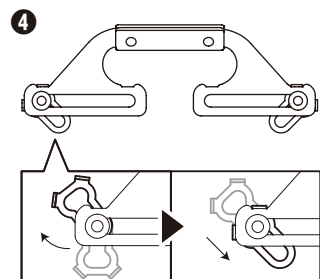

■從收納箱狀態變形成架子狀態

從本體內將物品取出。

解開4個鎖片，將手把置於上圖所示的狀態。請注意如果鎖片沒有確實的放下，在開閉本體時零件可能會互相干涉。

用手抓住本體的兩端(盒子)，然後將其打開，直到滑動銷如圖A的狀態所示。

△注意 本體開閉時，請注意不要夾到手指或是衣服等物。

裝上鎖片，使其處於上圖所示的狀態。請務必確認兩側把手的鎖片共計4個都有裝上。

從第2層開始堆疊。請確認第2層以後的腳墊及其下方的本體如同圖B所示確實嵌入。

■從架子狀態變形成收納箱狀態

從本體內將物品取出。

將堆疊的本體一個一個放到地面上。

解開4個鎖片，將手把置於上圖所示的狀態。請注意如果鎖片沒有確實的放下，在開閉本體時零件可能會互相干涉。

用手抓住本體的兩端(盒子)，然後將其關上，直到滑動銷如圖E的狀態所示。

△注意 本體開閉時，請注意不要夾到手指或是衣服等物。

裝上鎖片，使其處於上圖所示的狀態。請務必確認兩側把手的鎖片共計4個都有裝上。

重新裝入物品進行搬運。