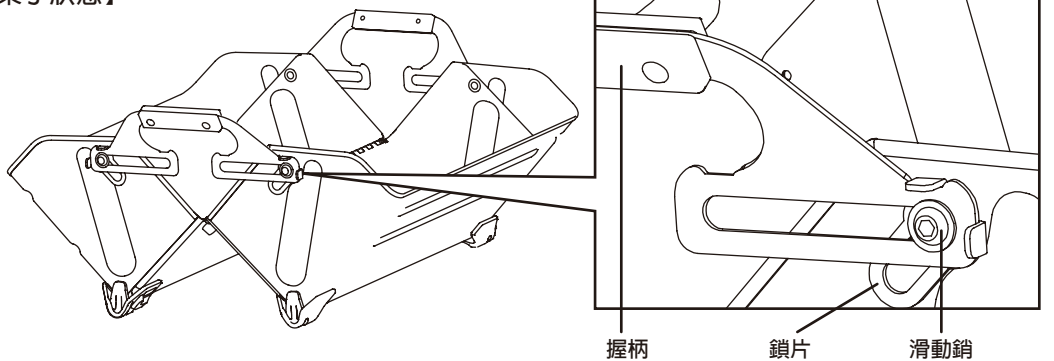

FES-037-OL / FES-038-OL 收納置物箱25/50 橄欖綠

感謝您對snow peak產品的支持與愛顧。本商品為可以變形為簡單架子的收納箱。為安全使用，請務必詳閱本使用說明書。此外，閱讀過後，亦請妥善保管。倘若不瞭解說明內容或發現產品不正常時，請立即停用，並請洽購買之經銷商或本公司客服中心。

套裝內容

各部位名稱

【收納箱狀態】

規格

	收納置物箱25	收納置物箱50
尺寸	520×325×210(h)mm	625×405×270(h)mm
容量(內寸)	405×290×195(h)mm	500×370×255(h)mm
重量	3.6kg	5.5kg
材質	本體：鋼 把手：竹、不鏽鋼 腳墊：聚碳酸酯	
最大堆疊數	3層為止	
最大載重量	20kg/個	

【架子狀態】

※腳墊和橡膠腳墊為消耗品。

如果發現損壞或是龜裂等異常情況，請和本公司客戶服務部門訂購下列商品或是要求更換修理。

安全上的注意事項 使用前請務必詳細閱讀以下說明，以避免可能會發生的意外狀況。

⚠ 危險 表示此類行為可能會導致波及生命危險的重大事故發生。

■本體車載時的注意事項

- ●請將本體處於收納箱狀態。
- ●請不要讓堆疊的本體擋住後擋風玻璃、副駕駛的側窗玻璃等視野。
- ●請確保行駛中本體和內容物不會散落到車外。

- ●在崎嶇不平的道路上行駛時，請不要堆疊而是將其平放。否則可能導致本體破損或是翻倒。
- ●除了以上標明事項以外，請遵守道路交通法規關於將本體車載的規定。

⚠ 警告 表示可能會導致使用者死亡或重大事故發生的錯誤行為。

- ●使用前請先確認本產品各部位是否有異常。發現異常時請立即停止使用，並向購買門市或本公司客服中心聯繫進行檢查或是修理。
- ●搬運本體時，請務必本體處於收納箱狀態，一個一個的拿著。如果以堆疊的狀態拿著本體，在搬運過程中可能會遮擋視線，堆疊的本體可能會掉落，非常危險。此外，如果在架子狀態下搬運，內容物可能會掉出，非常危險。
- ●搬運本體時，請確認是否有確實鎖好。箱子在搬運過程中可能會意外打開造成危險。
- ●本體處於堆疊狀態(收納箱狀態・架子狀態)時，請勿倚靠或搖晃。特別是要注意兒童吊掛玩耍等情況，不要讓兒童離開視線範圍。本體可能會翻倒，非常危險。

- ●本體以架子狀態堆疊時，請設置在水平且足夠寬廣的安全場所。可能會因為地震等其他外部原因導致堆疊的本體翻倒，並可能導致受傷或其他財產損壞等。
- ●請避免在斜坡或不穩定的場所使用，否則可能會導致本體翻倒並造成重大事故。另外，請確認安裝狀態下無晃動後再使用。
- ●請嚴格遵守最大載重量(本體每個20kg)和堆疊數(收納箱狀態・架子狀態各自3層為止)。否則可能會導致本體損壞、由此導致的受傷、其他財產損壞等。
- ●將裝載物品的本體抬起時，請充分注意不要傷到腰部與其他身體部位。
- ●請勿將本產品置於陽光直射或是熱源附近的場所，否則可能導致本體發熱並導致燙傷。
- ●請勿在本體內放入瓦斯罐等易燃物品，也不要將本體置於陽光直射或是熱源附近的場所。會導致內部溫度升高，可能會造成爆炸、由此導致的受傷、其他財產損壞等。

⚠ 注意 表示此類行為可能會導致人員受傷、產品破損或波及到其他器物等情況。