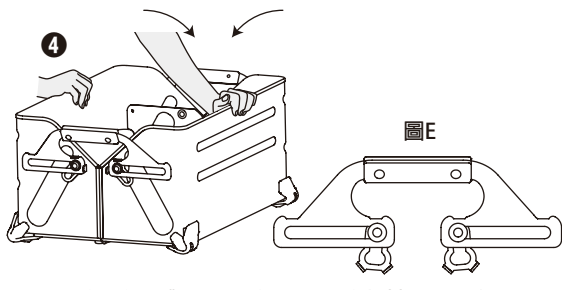

■從收納箱狀態變形成架子狀態

從本體內將物品取出。

解開4個鎖片，將手把置於上圖所示的狀態。請注意如果鎖片沒有確實的放下，在開閉本體時零件可能會互相干涉。

用手抓住本體的兩端(盒子)，然後將其打開，直到滑動銷如圖A的狀態所示。

△注意 本體開閉時，請注意不要夾到手指或是衣服等物。

裝上鎖片，使其處於上圖所示的狀態。請務必確認兩側把手的鎖片共計4個都有裝上。

從第2層開始堆疊。請確認第2層以後的腳墊及其下方的本體如同圖B所示確實嵌入。

■從架子狀態變形成收納箱狀態

從本體內將物品取出。

將堆疊的本體一個一個放到地面上。

解開4個鎖片，將手把置於上圖所示的狀態。請注意如果鎖片沒有確實的放下，在開閉本體時零件可能會互相干涉。

用手抓住本體的兩端(盒子)，然後將其關上，直到滑動銷如圖E的狀態所示。

△注意 本體開閉時，請注意不要夾到手指或是衣服等物。

裝上鎖片，使其處於上圖所示的狀態。請務必確認兩側把手的鎖片共計4個都有裝上。

重新裝入物品進行搬運。