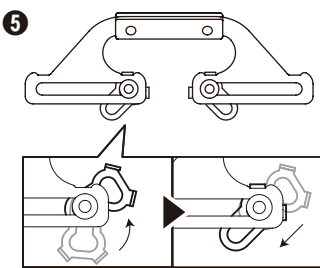

■從收納箱狀態變形成架子狀態

從本體內將物品取出。

解開4個鎖片，將手把置於上圖所示的狀態。請注意如果鎖片沒有確實的放下，在開閉本體時零件可能會互相干涉。

用手抓住本體的兩端(盒子)，然後將其打開，直到滑動銷如圖A的狀態所示。

△注意 本體開閉時，請注意不要夾到手指或是衣服等物。

裝上鎖片，使其處於上圖所示的狀態。請務必確認兩側把手的鎖片共計4個都有裝上。

從第2層開始堆疊。請確認第2層以後的腳墊及其下方的本體如同圖B所示確實嵌入。

■從架子狀態變形成收納箱狀態

從本體內將物品取出。

將堆疊的本體一個一個放到地面上。

解開4個鎖片，將手把置於上圖所示的狀態。請注意如果鎖片沒有確實的放下，在開閉本體時零件可能會互相干涉。

用手抓住本體的兩端(盒子)，然後將其關上，直到滑動銷如圖E的狀態所示。

△注意 本體開閉時，請注意不要夾到手指或是衣服等物。

裝上鎖片，使其處於上圖所示的狀態。請務必確認兩側把手的鎖片共計4個都有裝上。

重新裝入物品進行搬運。